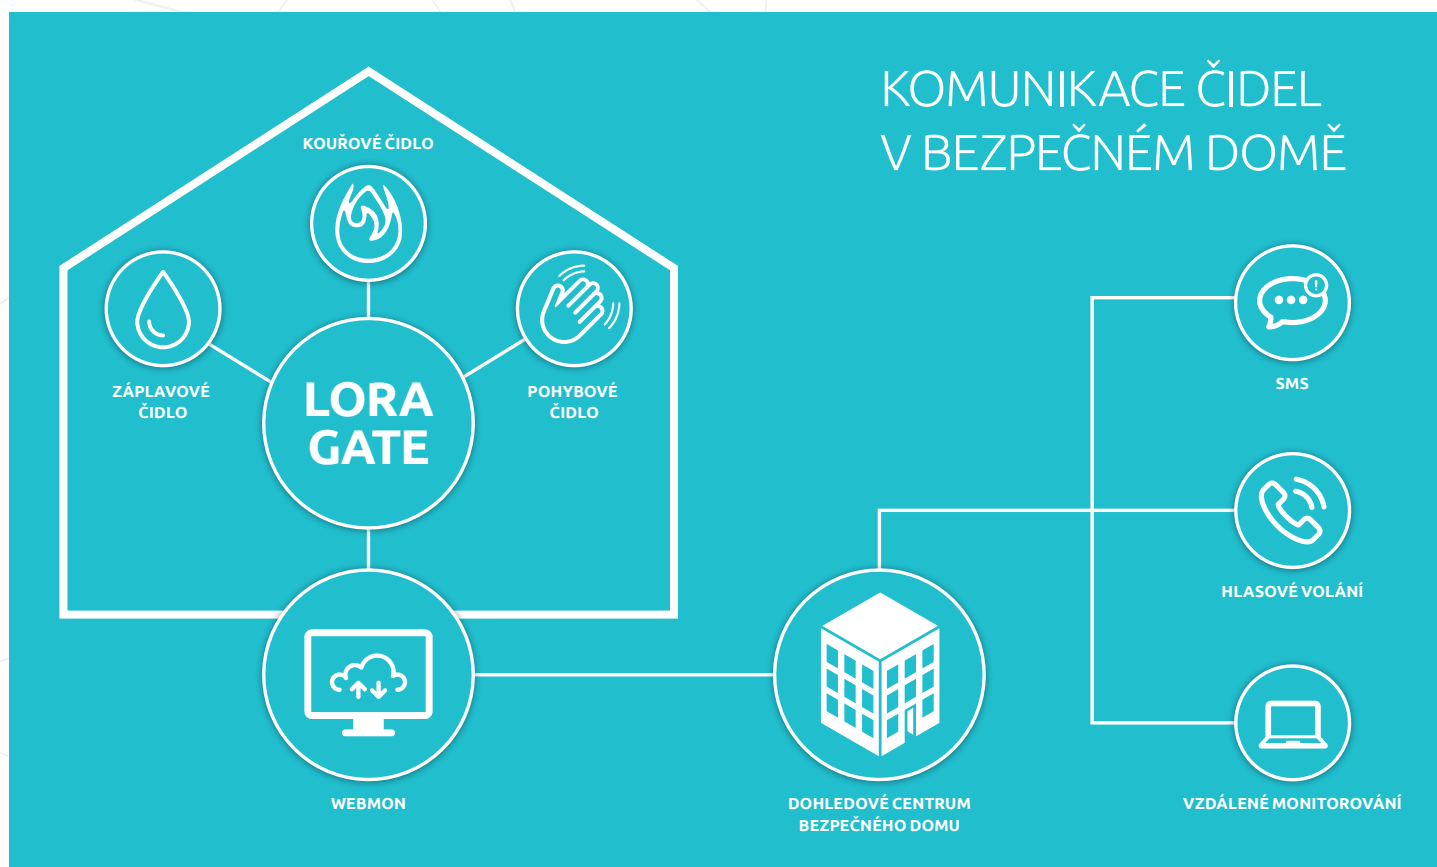

Provoz čidla:

Při detekci zaplavení čidlo posílá okamžitě alarm na dohledové centrum a také se odesílá SMS. Čidlo na zaplavení upozorňuje akusticky. Aby byla zajištěna správná poloha čidla a mohlo dobře fungovat, je čidlo opatřeno senzorem polohy, který orientaci hlídá. Pokud je poloha nesprávná, čidlo upozorňuje uživatele nejprve akusticky a poté i odesláním zprávy na centrum. Čidlo si také hlídá pokles teploty, pokud teplota klesne pod 4°C, pošle se varovná zpráva o nebezpečí zamrznutí. Ukončení všech alarmů i dalších varujících stavů je rovněž hlášeno na centrum. Čidlo se pravidelně hlásí koncentrátoru, aby bylo možné kontrolovat, že funguje.

Přehled událostí LORAWA:

Alarmové stavy

- zaplavení
- vyschnutí
- špatná poloha
- správná poloha
- nebezpečí zamrznutí

Technická varování

- porucha čidla
- slabá baterie
- nové připojení
- manuální test čidla

Ohlášení

- automatické testování spojení

Klíčové vlastnosti:

- lokální akustická signalizace při zaplavení nebo při překlopení do špatné polohy
- detekce a odesílání alarmů a varovných událostí:
  - zaplavení
  - nebezpečí zamrznutí
  - nízké napětí baterie
- zaslání alarmů a varovných zpráv na dohledové centrum BD – volání, SMS (možno nastavit pro více uživatelů)
- doba provozu na baterie za běžných podmínek 5 let
- rozsah pracovních teplot -10 až +50 °C
- rozměry čidla 80 × 80 × 40 mm

BETACONTROL

Beta Control s.r.o.
Černého 829/58, 635 00 Brno-Bystrc
Česká republika

www.betacontrol.cz
obchod@betacontrol.cz